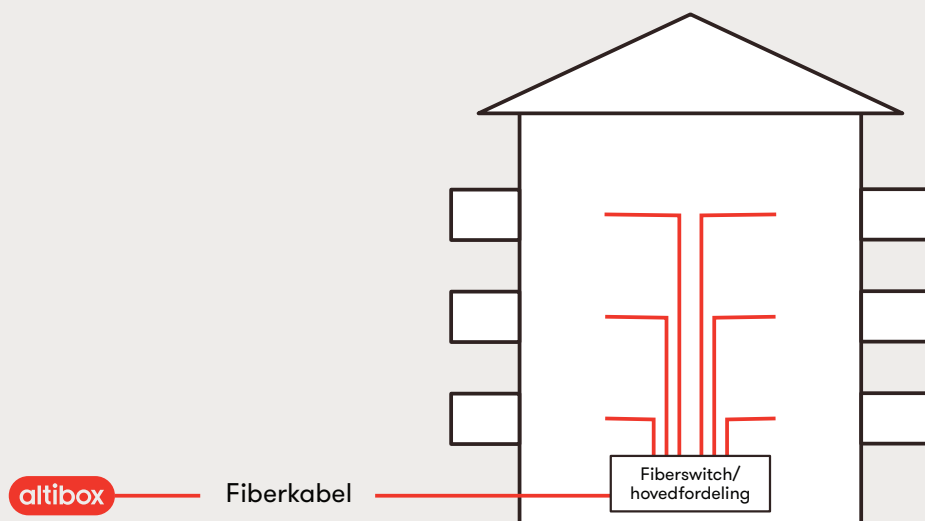

Fiberen vi leverer holder lysets hastighet og kapasiteten er nesten ubegrenset. I dag leverer vi internetthastigheter på inntil 10 000 Mbps, og mens øvrige bredbåndsteknologier har nådd sin maks-kapasitet, vil fiberen leve langt inn i fremtiden.