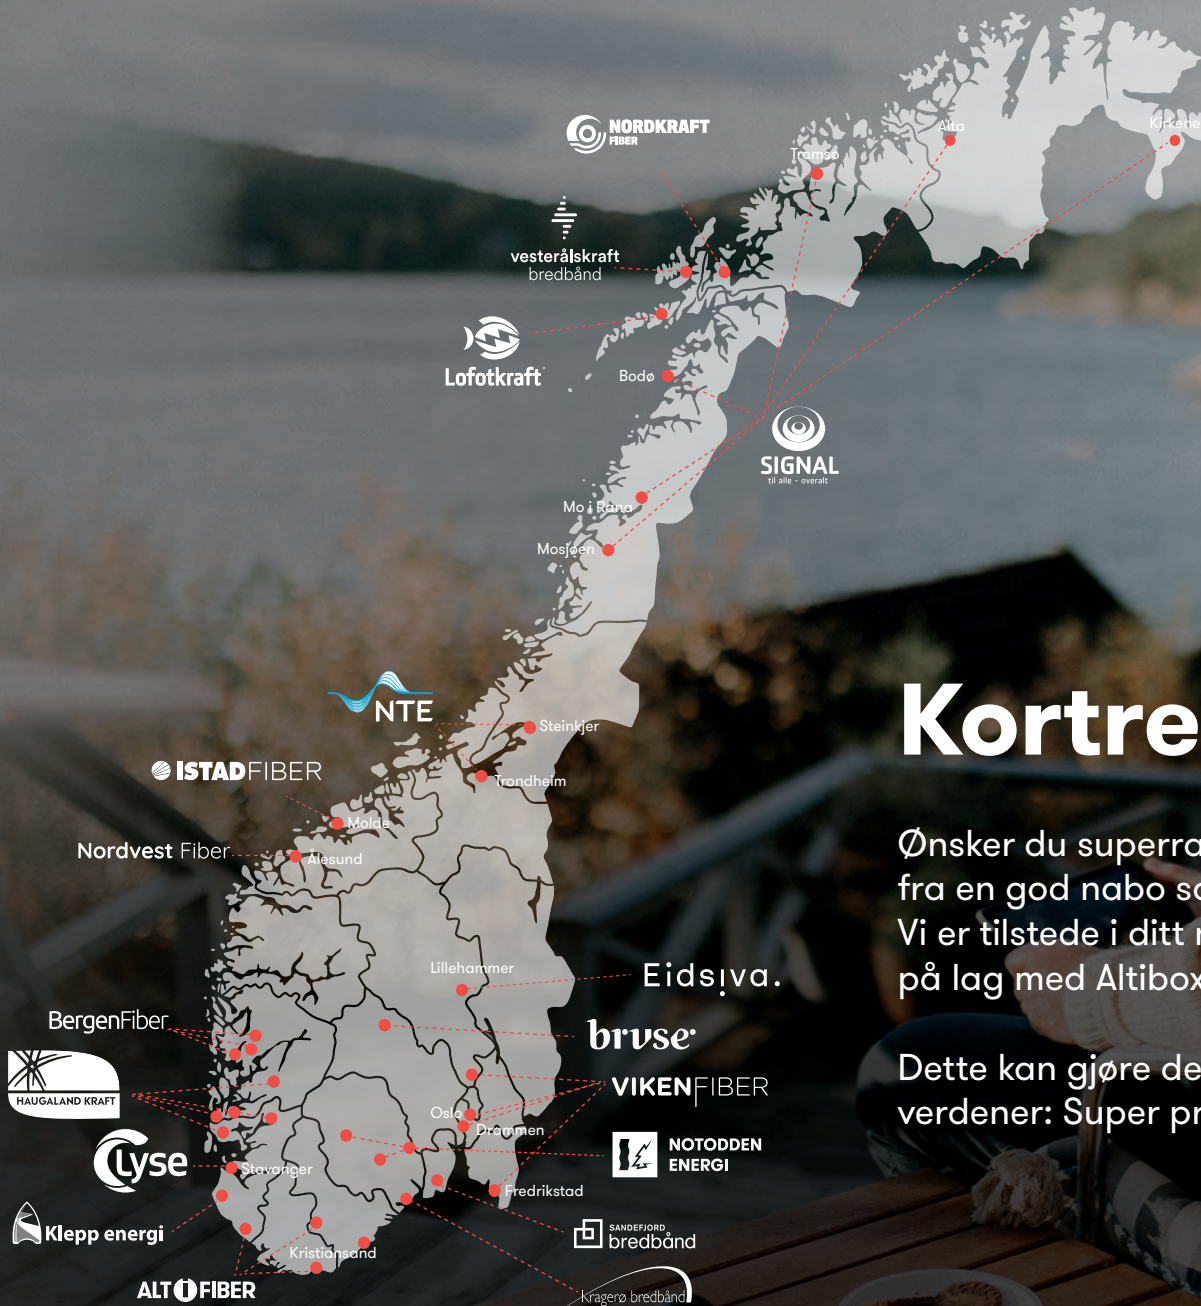

Kortreist kvalitet.

Ønsker du superraskt internett og fleksible tv-produkter fra en god nabo som tilbyr kundeservice hele døgnet? Vi er tilstede i ditt nærområde, samtidig som vi spiller på lag med Altibox-partnere i hele landet.

Dette kan gjøre deg trygg på at du får det beste fra to verdener: Super produktkvalitet og markedets beste service!