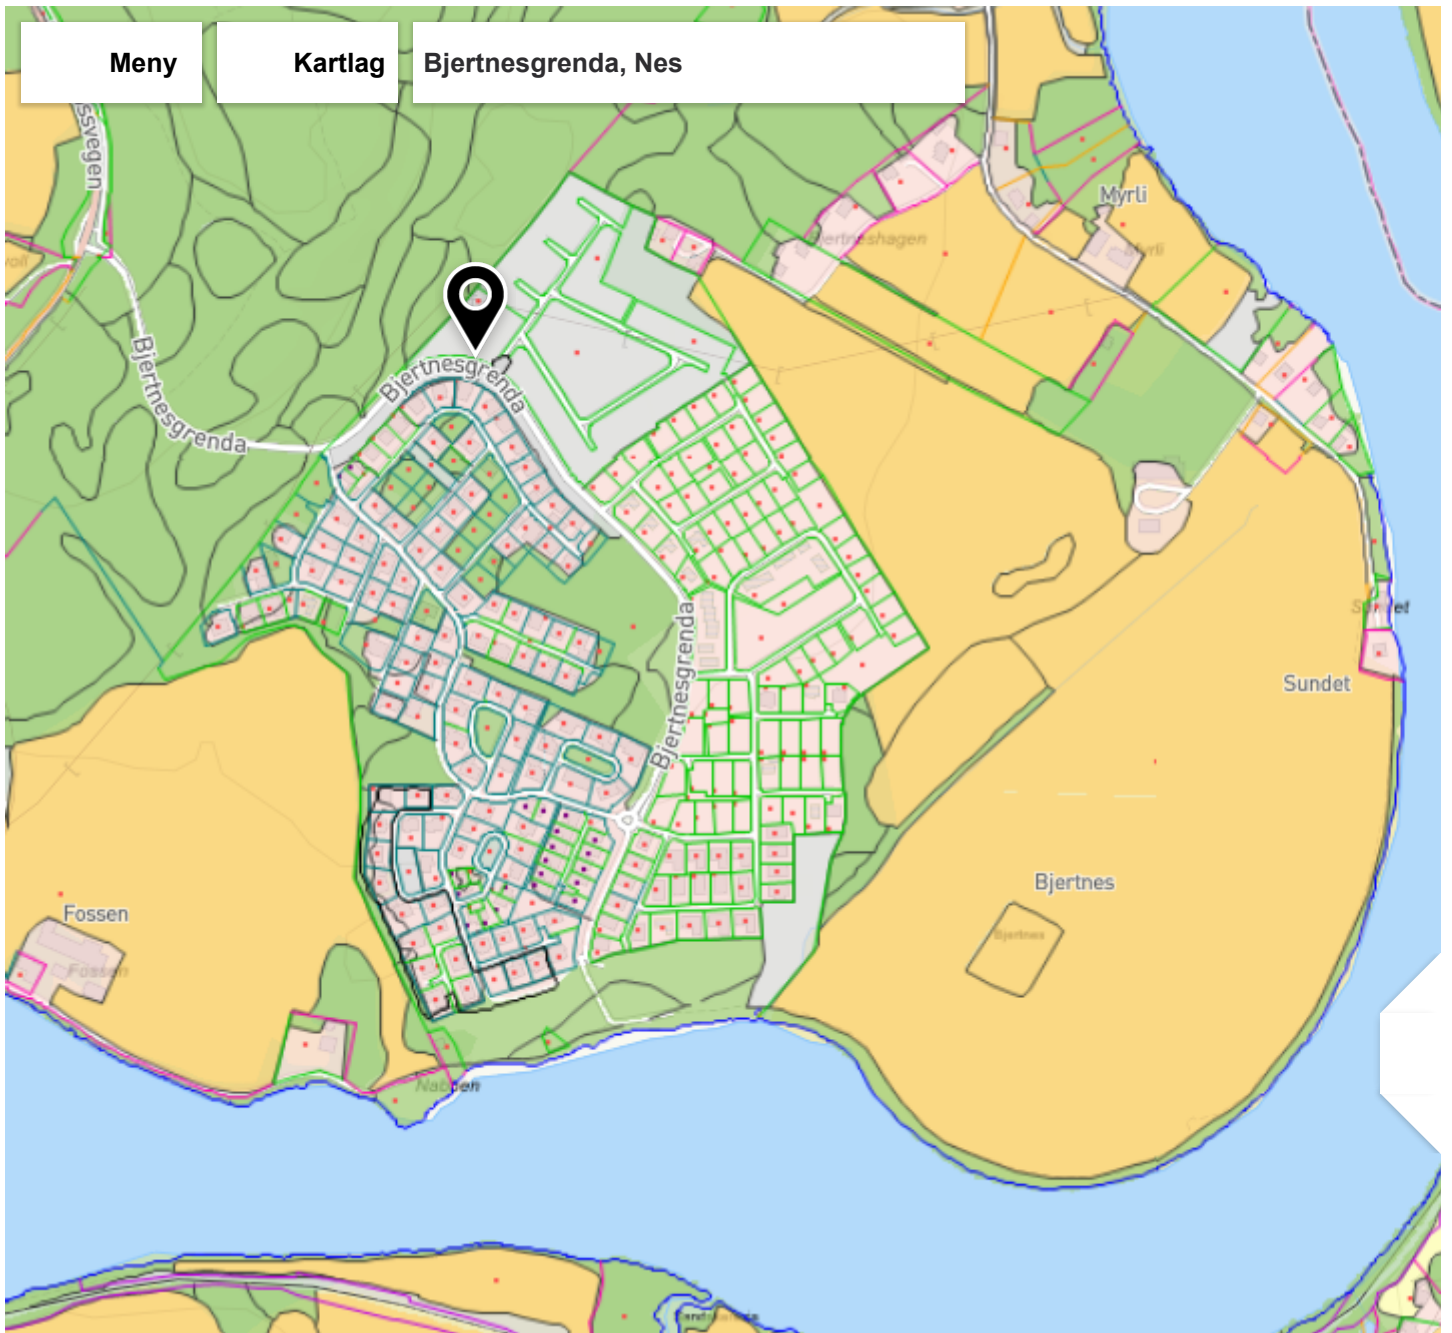

Meny

Kartlag

Bjertnesgrenda, Nes

200 m

Bakgrunn

NORKART

© 2022 Norkart AS/Geovekst og kommunene/NASA, 
© Mapbox © OpenStreetMap