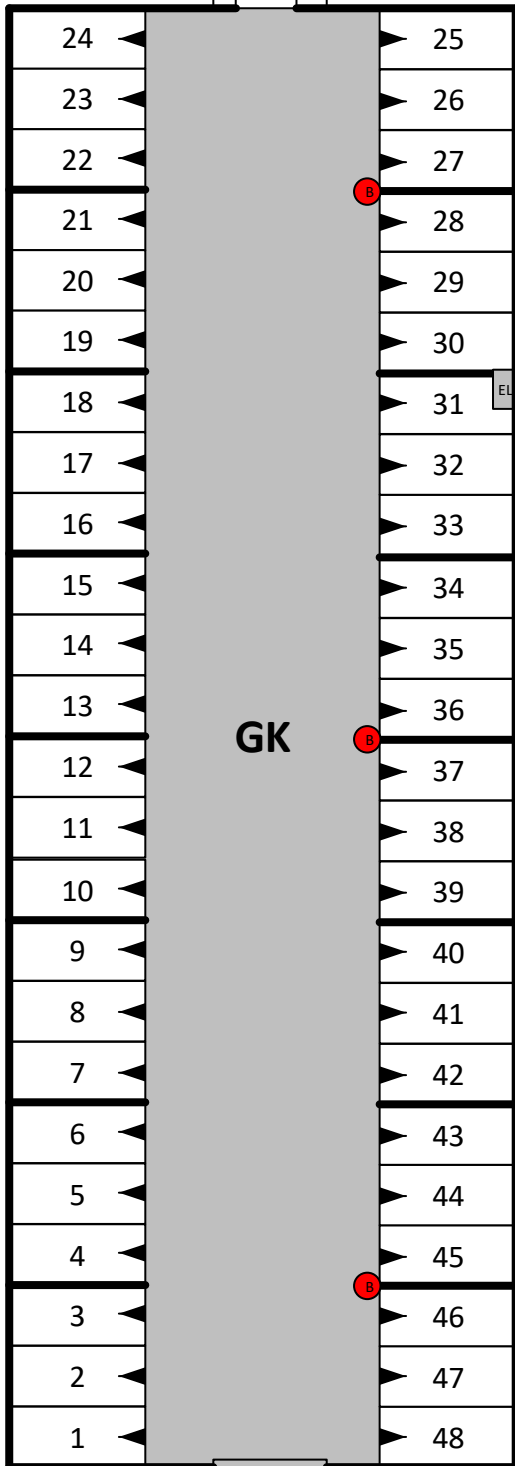

Marie Lilleseths vei - Mlv

Rustadveien

H. Stordalens vei – H.Sdv

Rustadveien

G3A

G3B

G6B

G4

G6A

G5

Søppelpunkt

Heggedalskogen - Hds

El skap

Heggedalsmarka - Hdm

Brannslukker

Andersdammen

Marklundveien - Mrk

Andersdammen - Ada